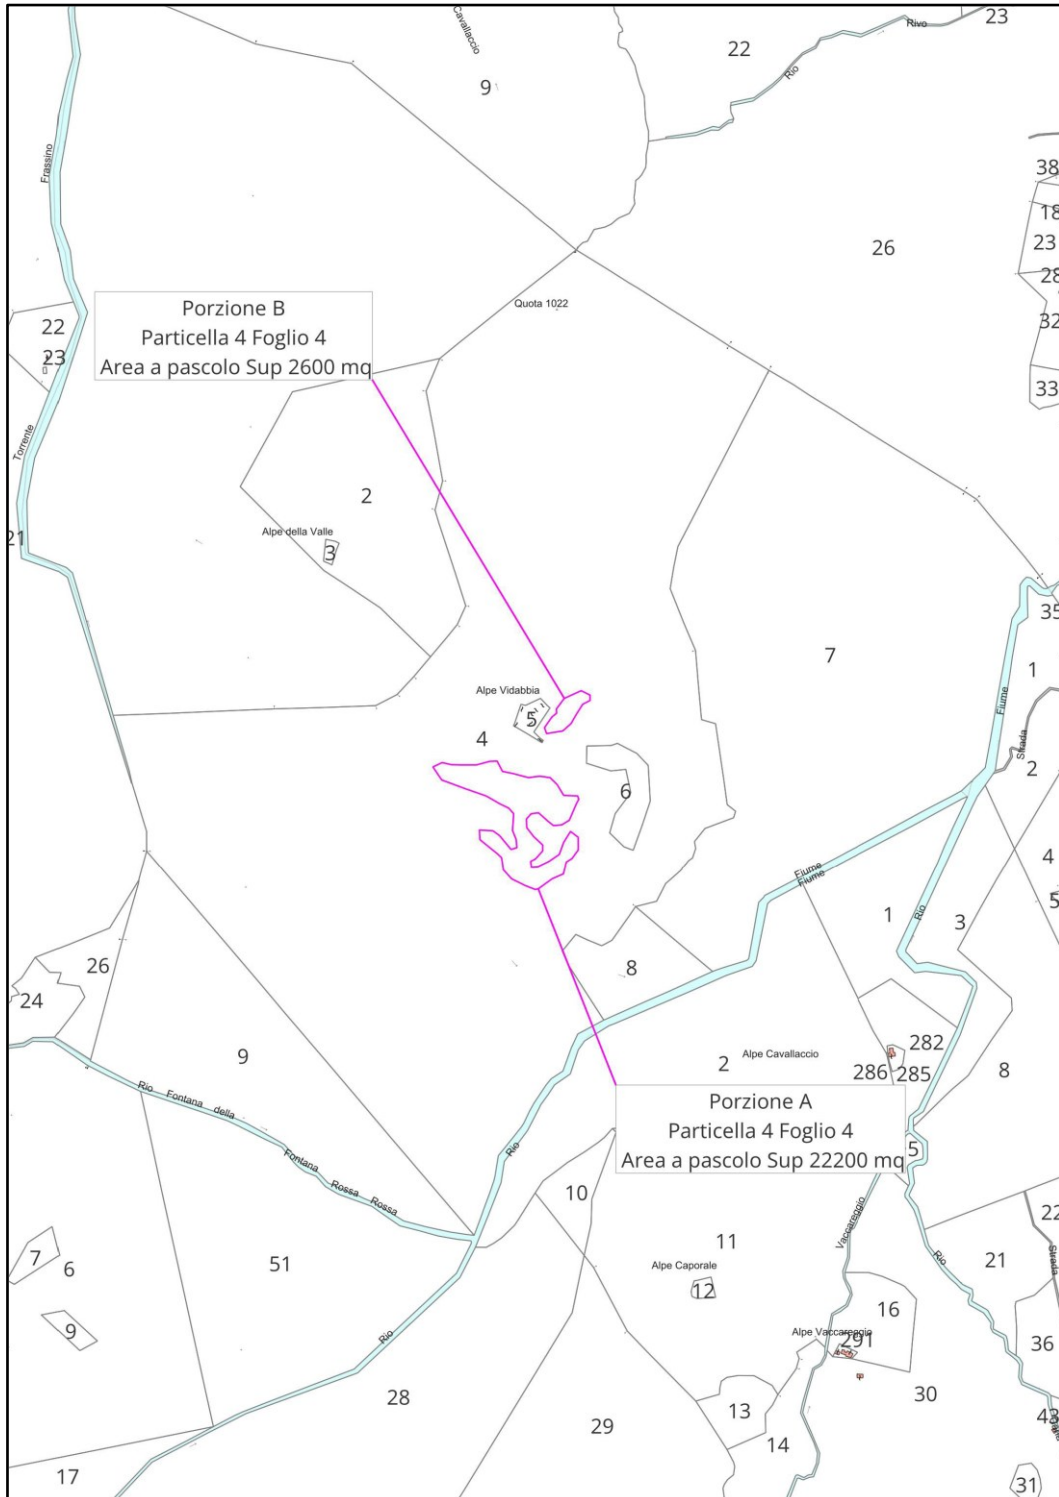

CITTA' DI STRESA

(Provincia del Verbano-Cusio-Ossola)

ALLEGATO 4 – Estratto mappali Alpe Vedabia ed Alpe Airaga

Estratto mappa da perizia di stima Studio Geoter allegata al Bando
- ALPE VEDABIA -

CITTA' DI STRESA

(Provincia del Verbano-Cusio-Ossola)

ALLEGATO 4 – Estratto mappali Alpe Vedabia ed Alpe Airaga

Estratto mappa da perizia di stima Studio Geoter allegata al Bando
- ALPE AIRAGA -